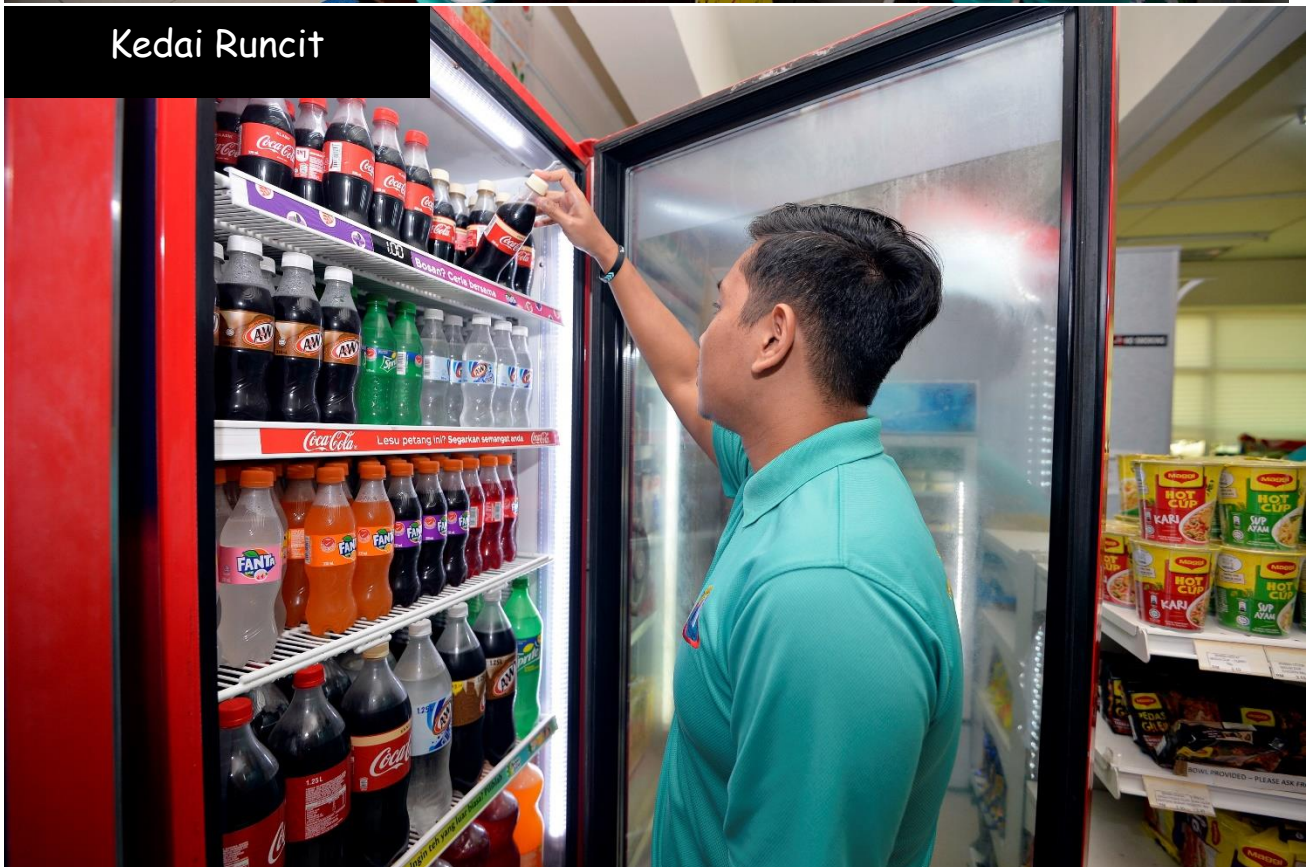

Kedai Runcit